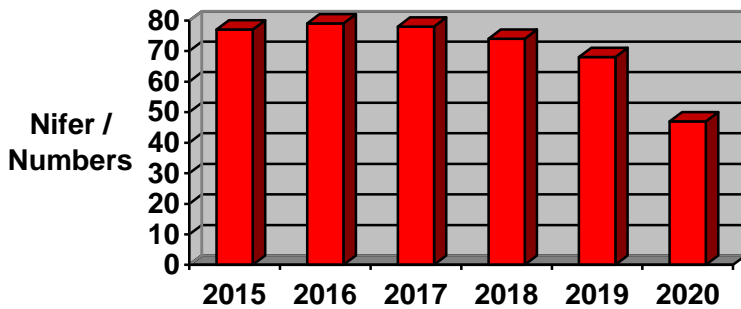

HARBWR ABERDYFI HARBOUR

Cymhariaeth o Ystadegau Cychod Comparison of Boat Statistics

	2015	2016	2017	2018	2019	2020
Nifer o Gychod / Number of Boats	77	79	78	74	68	47
Cyfanswm Hydroedd / Total LOA	520.12	524.10	515.02	480.92	451.96	<i>301.02</i>
Cyfartaledd Hyd / Average Length	6.75	6.63	6.60	6.50	6.65	<i>6.4</i>
Cyfanswm Dyfnder / Total Draught	58.79	57.36	58.60	50.91	46.54	<i>30.01</i>
Cyfartaledd Dyfnder / Average Draught	0.76	0.73	0.75	0.69	0.68	<i>0.64</i>

Nifer o Gychod / Number of Boats

Cyfanswm Hydroedd / Total Length

Cyfartaledd Hyd / Average Length

Cyfanswm Dyfnder / Total Draught

Cyfartaledd Dyfnder / Average Draught