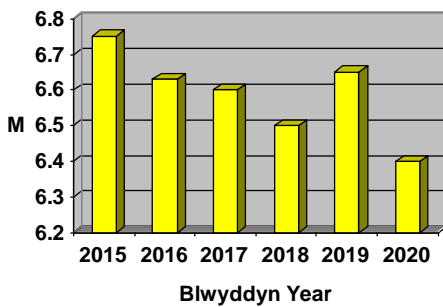

HARBWR ABERDYFI HARBOUR

Cymhariaeth o Ystadegau Cychod Comparison of Boat Statistics

	2015	2016	2017	2018	2019	2020
Nifer o Gychod / Number of Boats	77	79	78	74	68	47
Cyfanswm Hydroedd / Total LOA	520.12	524.10	515.02	480.92	451.96	<i>301.02</i>
Cyfartaledd Hyd / Average Length	6.75	6.63	6.60	6.50	6.65	<i>6.4</i>
Cyfanswm Dyfnder / Total Draught	58.79	57.36	58.60	50.91	46.54	<i>30.01</i>
Cyfartaledd Dyfnder / Average Draught	0.76	0.73	0.75	0.69	0.68	<i>0.64</i>

Nifer o Gychod / Number of Boats

Cyfanswm Hydroedd / Total Length

Cyfartaledd Hyd / Average Length

Cyfanswm Dyfnder / Total Draught

Cyfartaledd Dyfnder / Average Draught