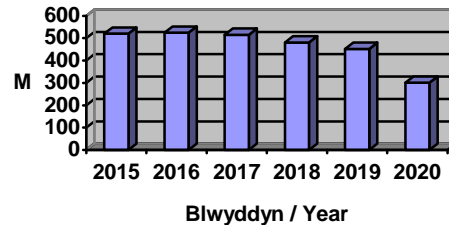

Cyfanswm Hydroedd / Total Length