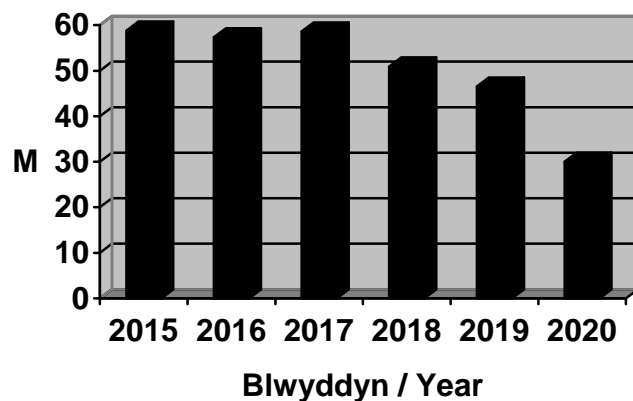

HARBWR ABERDYFI HARBOUR

Cymhariaeth o Ystadegau Cychod Comparison of Boat Statistics

	2015	2016	2017	2018	2019	2020
Nifer o Gychod / Number of Boats	77	79	78	74	68	47
Cyfanswm Hydroedd / Total LOA	520.12	524.10	515.02	480.92	451.96	<i>301.02</i>
Cyfartaledd Hyd / Average Length	6.75	6.63	6.60	6.50	6.65	<i>6.4</i>
Cyfanswm Dyfnder / Total Draught	58.79	57.36	58.60	50.91	46.54	<i>30.01</i>
Cyfartaledd Dyfnder / Average Draught	0.76	0.73	0.75	0.69	0.68	<i>0.64</i>

Nifer o Gychod / Number of Boats

Cyfanswm Hydroedd / Total Length

Cyfartaledd Hyd / Average Length

Cyfanswm Dyfnder / Total Draught

Cyfartaledd Dyfnder / Average Draught